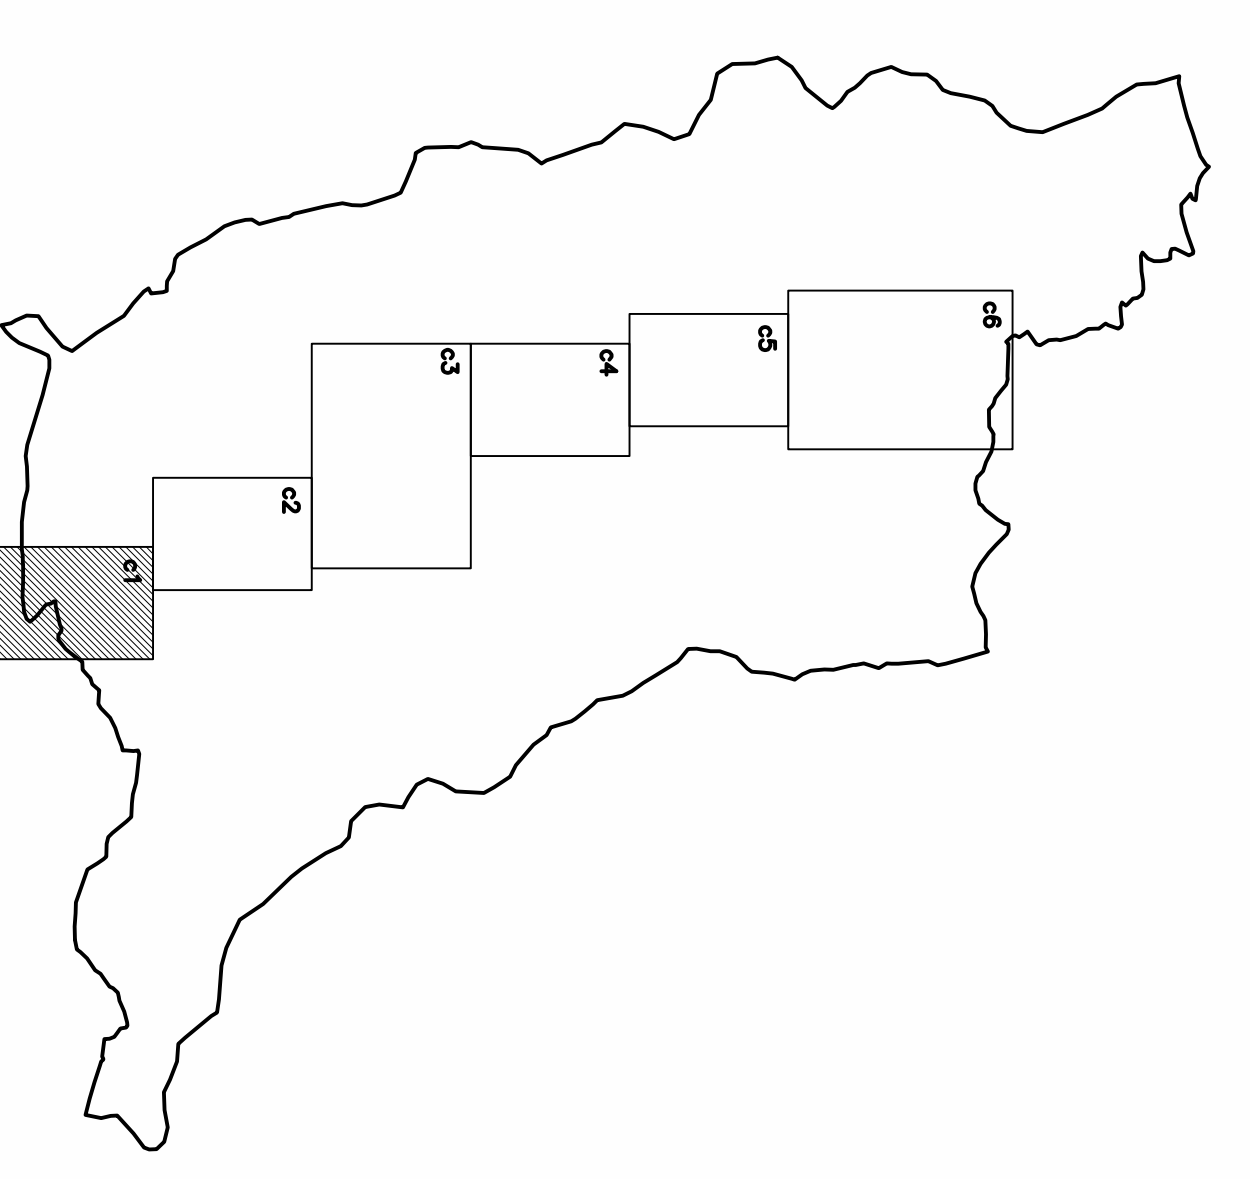

REGIONE AUTONOMA DELLA VALLE D'AOSTA
 REGION AUTONOME DE LA VALLEE D'AOSTE
 COMUNE DI GRESSONEY SAINT JEAN
 COMUNE DE GRESSONNAY SAINT JEAN

PIANO REGOLATORE
 GENERALE COMUNALE

VARIANTE GENERALE DI ADEGUAMENTO
 ALLA LEGGE REGIONALE 6 APRILE 1998 N.11

IL SOTTILENDO COMUNALE APPROVA IL PRESENTE PIANO DI
 ADOZIONE DEL PRESENTE PIANO DI
 ALLA DELIBERAZIONE DEL CONSIGLIO COMUNALE
 N° 9 DEL 08/03/2018 FIRMATO IN ORDINALE

VARIANTE NON SOSTANZIALE N°2
 DELIBERA C.C. N°5 DEL 08.03.2018

CARTOGRAFIA DELLA ZONIZZAZIONE
 DEI SERVIZI E DELLA VIABILITA' DEL P.R.G.
 da fraz. Eschieto a fraz. Eschiersch-hus

P
 4c1
 Scala 1:1000

P4c1