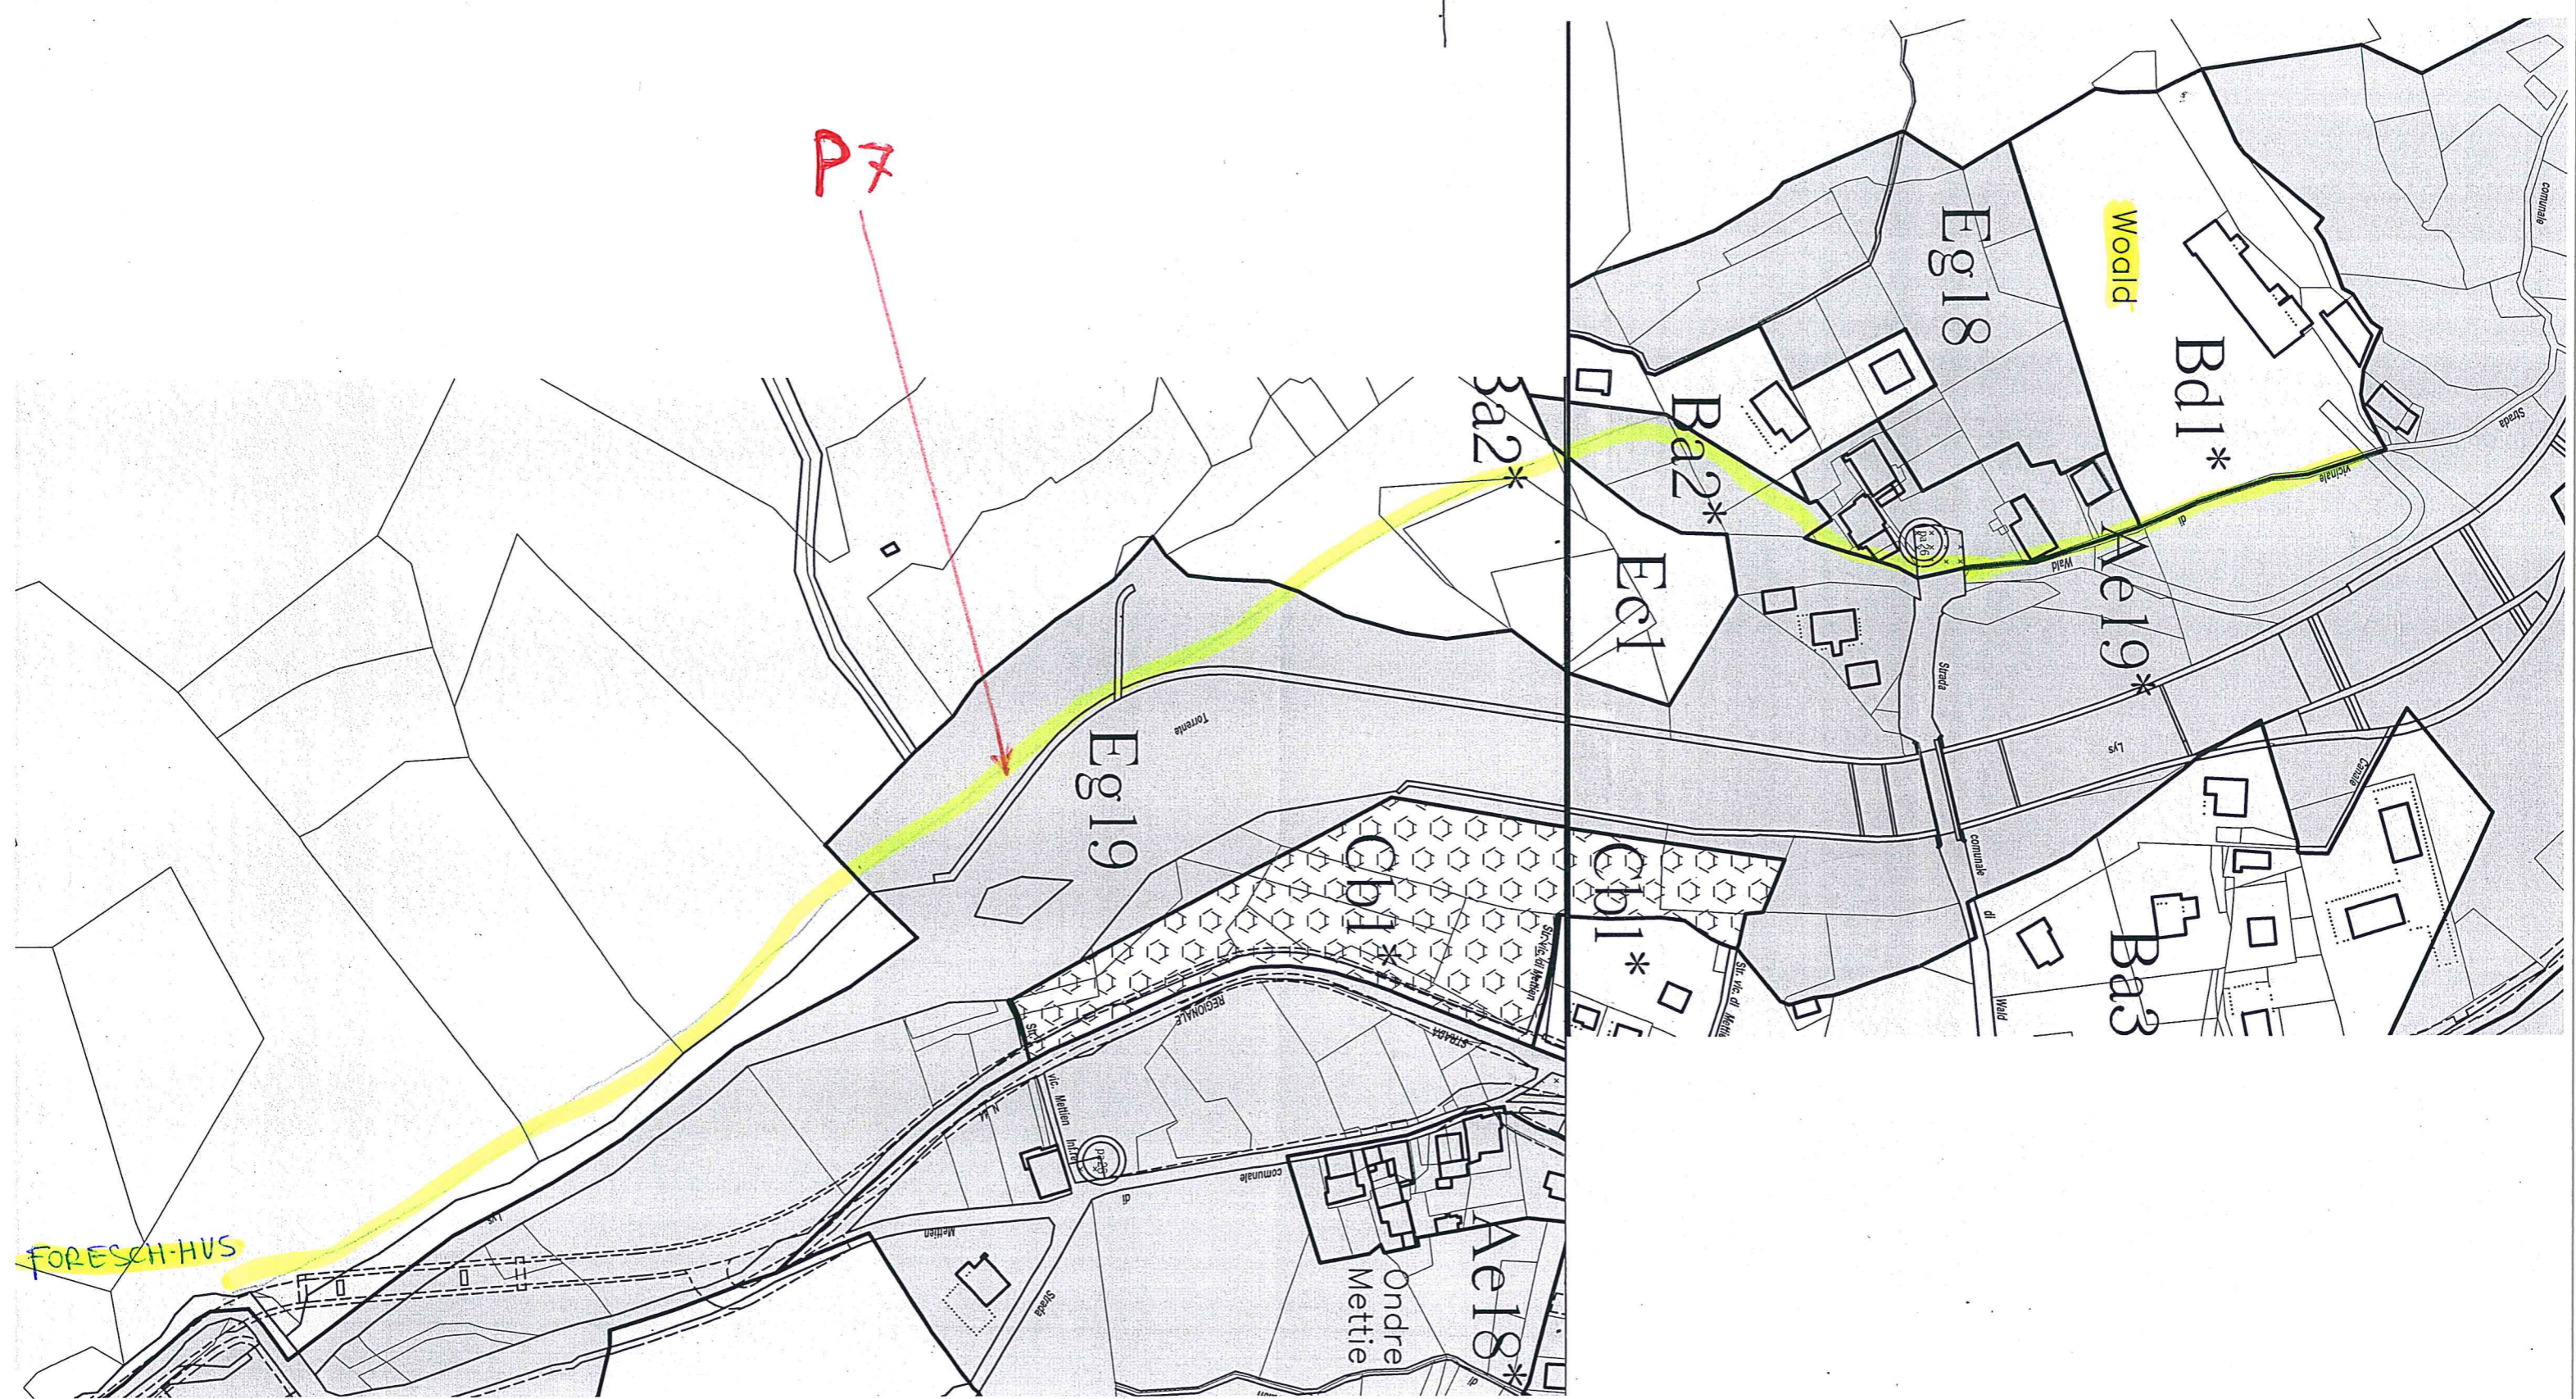

P7

FORESCH-HUS

Eg18

Wald

Bd1*

Ba2*

Ba2*

Eg1

Ae19*

Eg19

Cp1*

Cp1*

Ba3

Ae18*
Ondre
Mettie