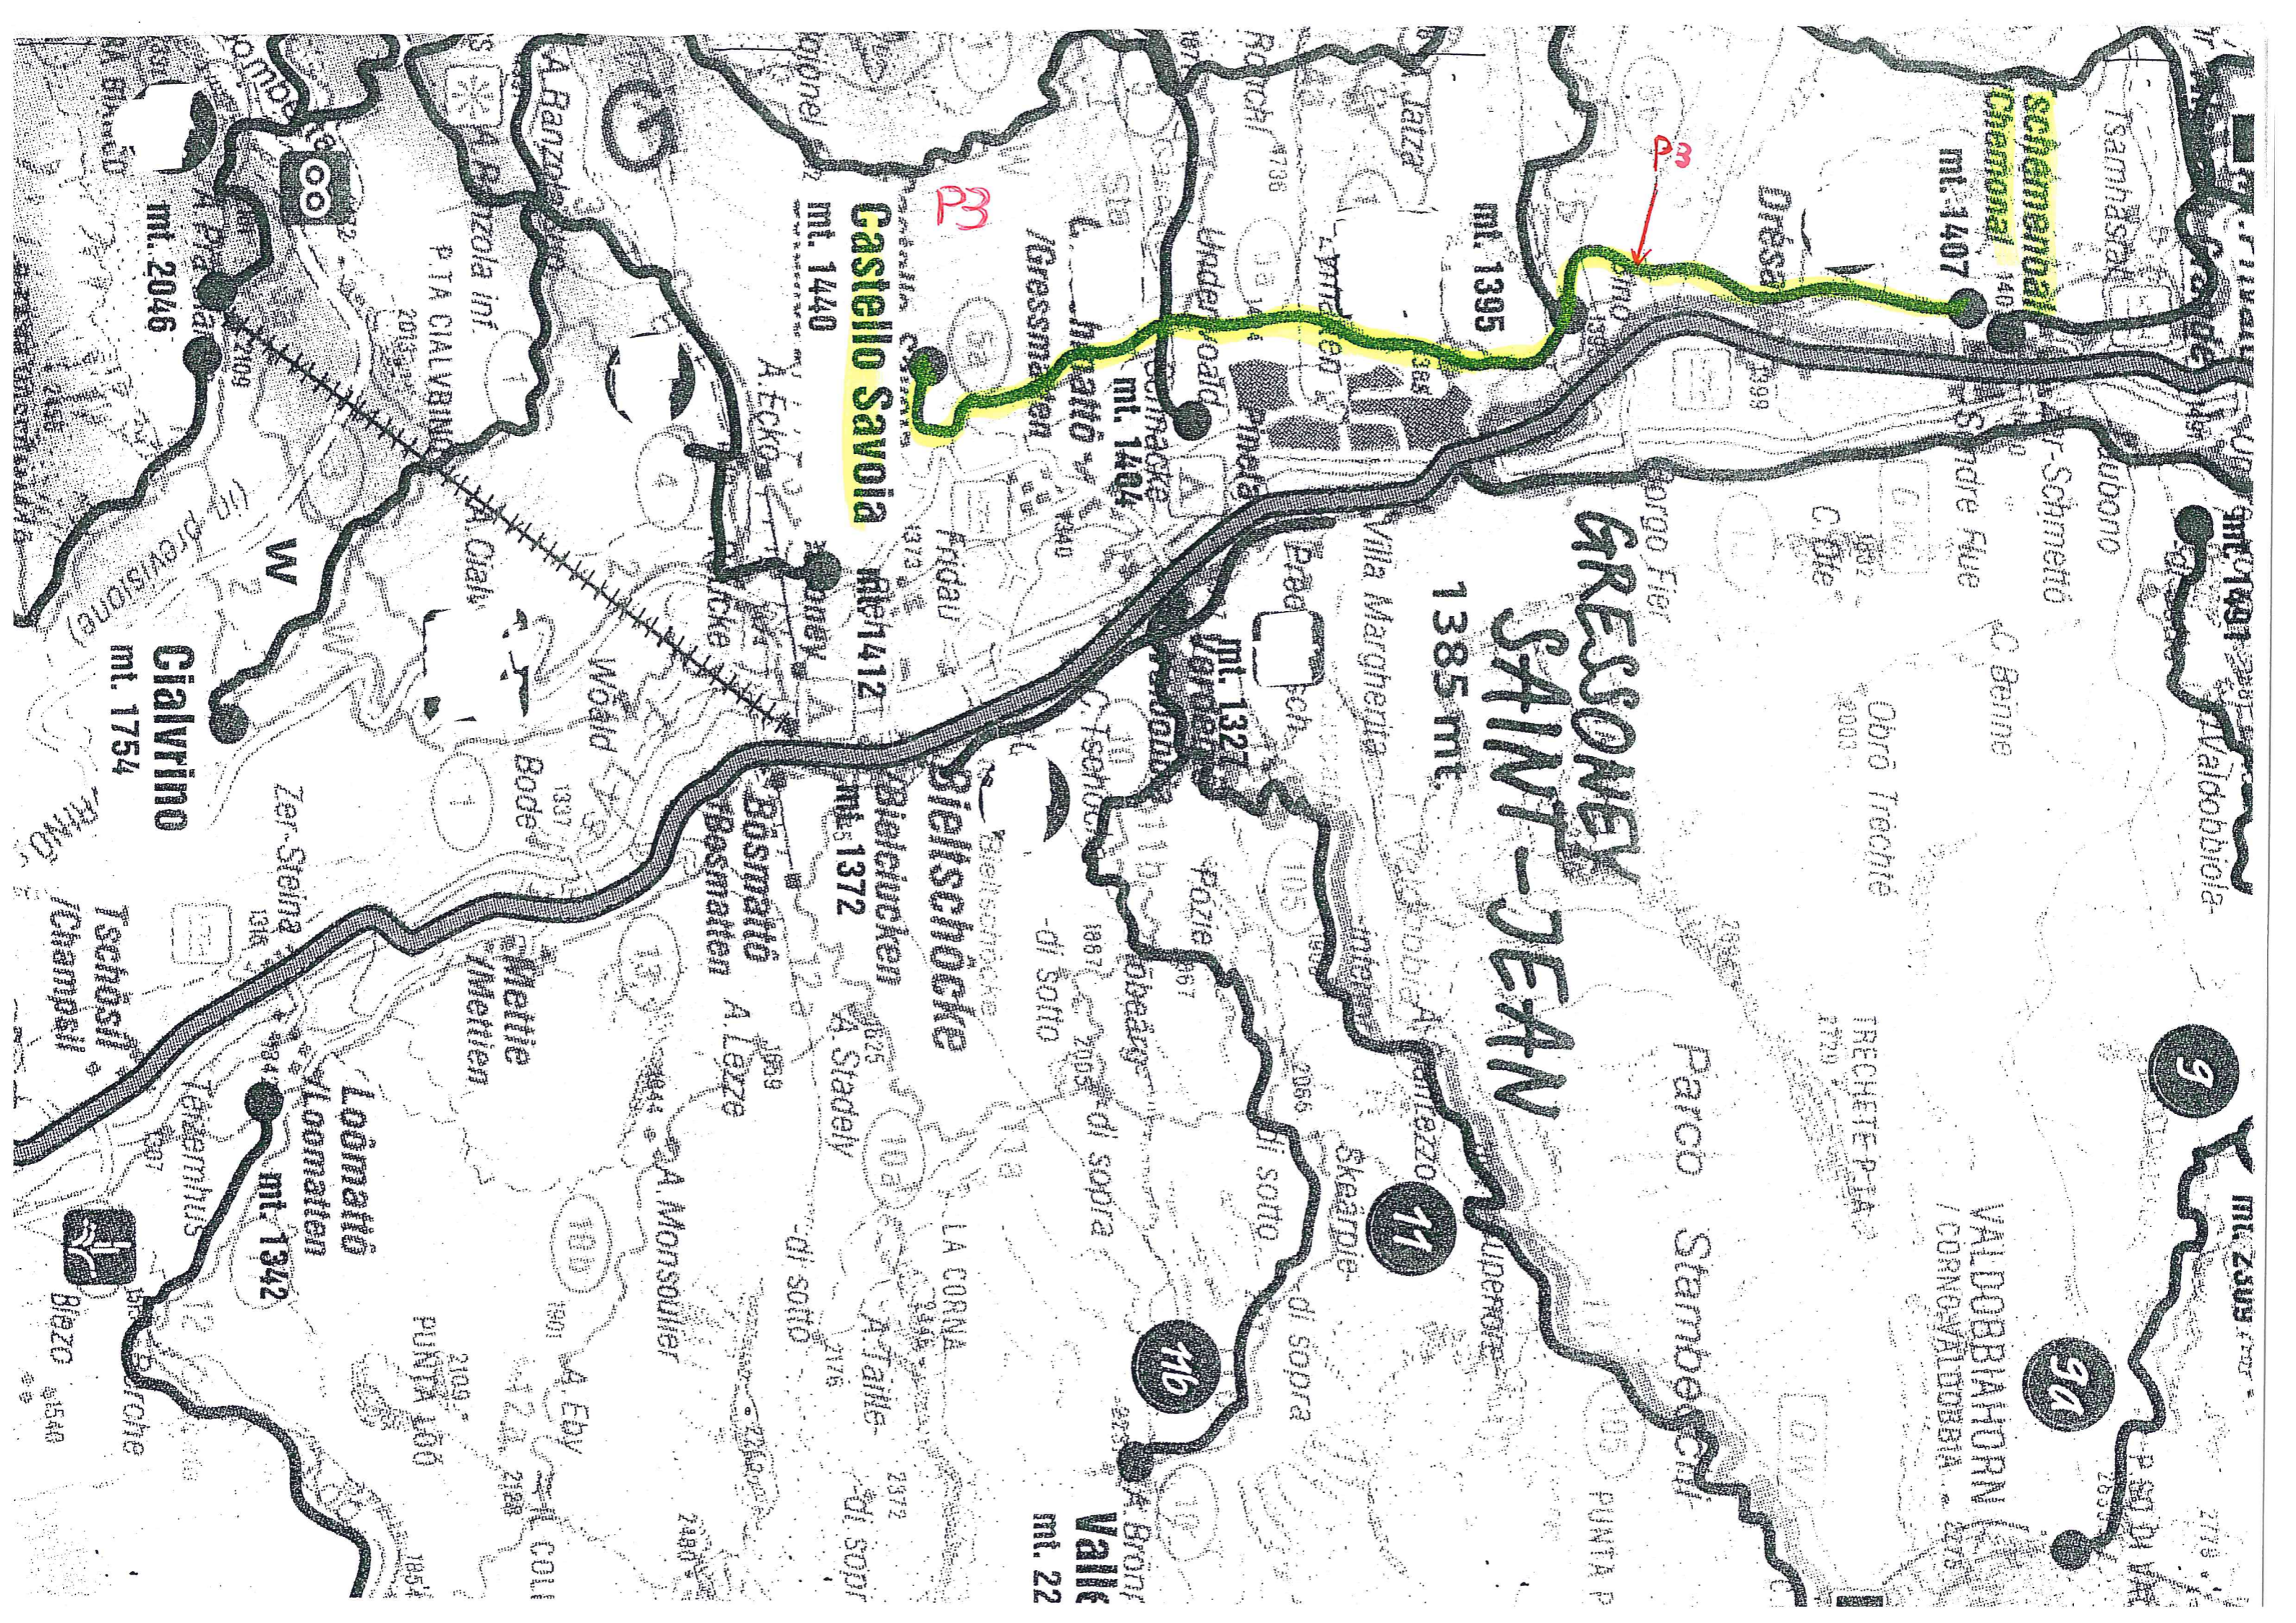

P 1/1

Pa/2

P1/3

P2

Schönerwald
Chamoral 140
mt. 1407

GRESSONEY SAINT-JEAN

1385 mt

Castello Savoia
mt. 1440

1412 mt

Bielschöcke
mt. 1372

VAIKE
mt. 22

Gialvino
mt. 1754

Lömmatjü
A. Lomaten
mt. 1342

9a

9

11

11b

P4

P5 - P6

P7

FORESCH-HUS

Eg18

Wald

Bd1*