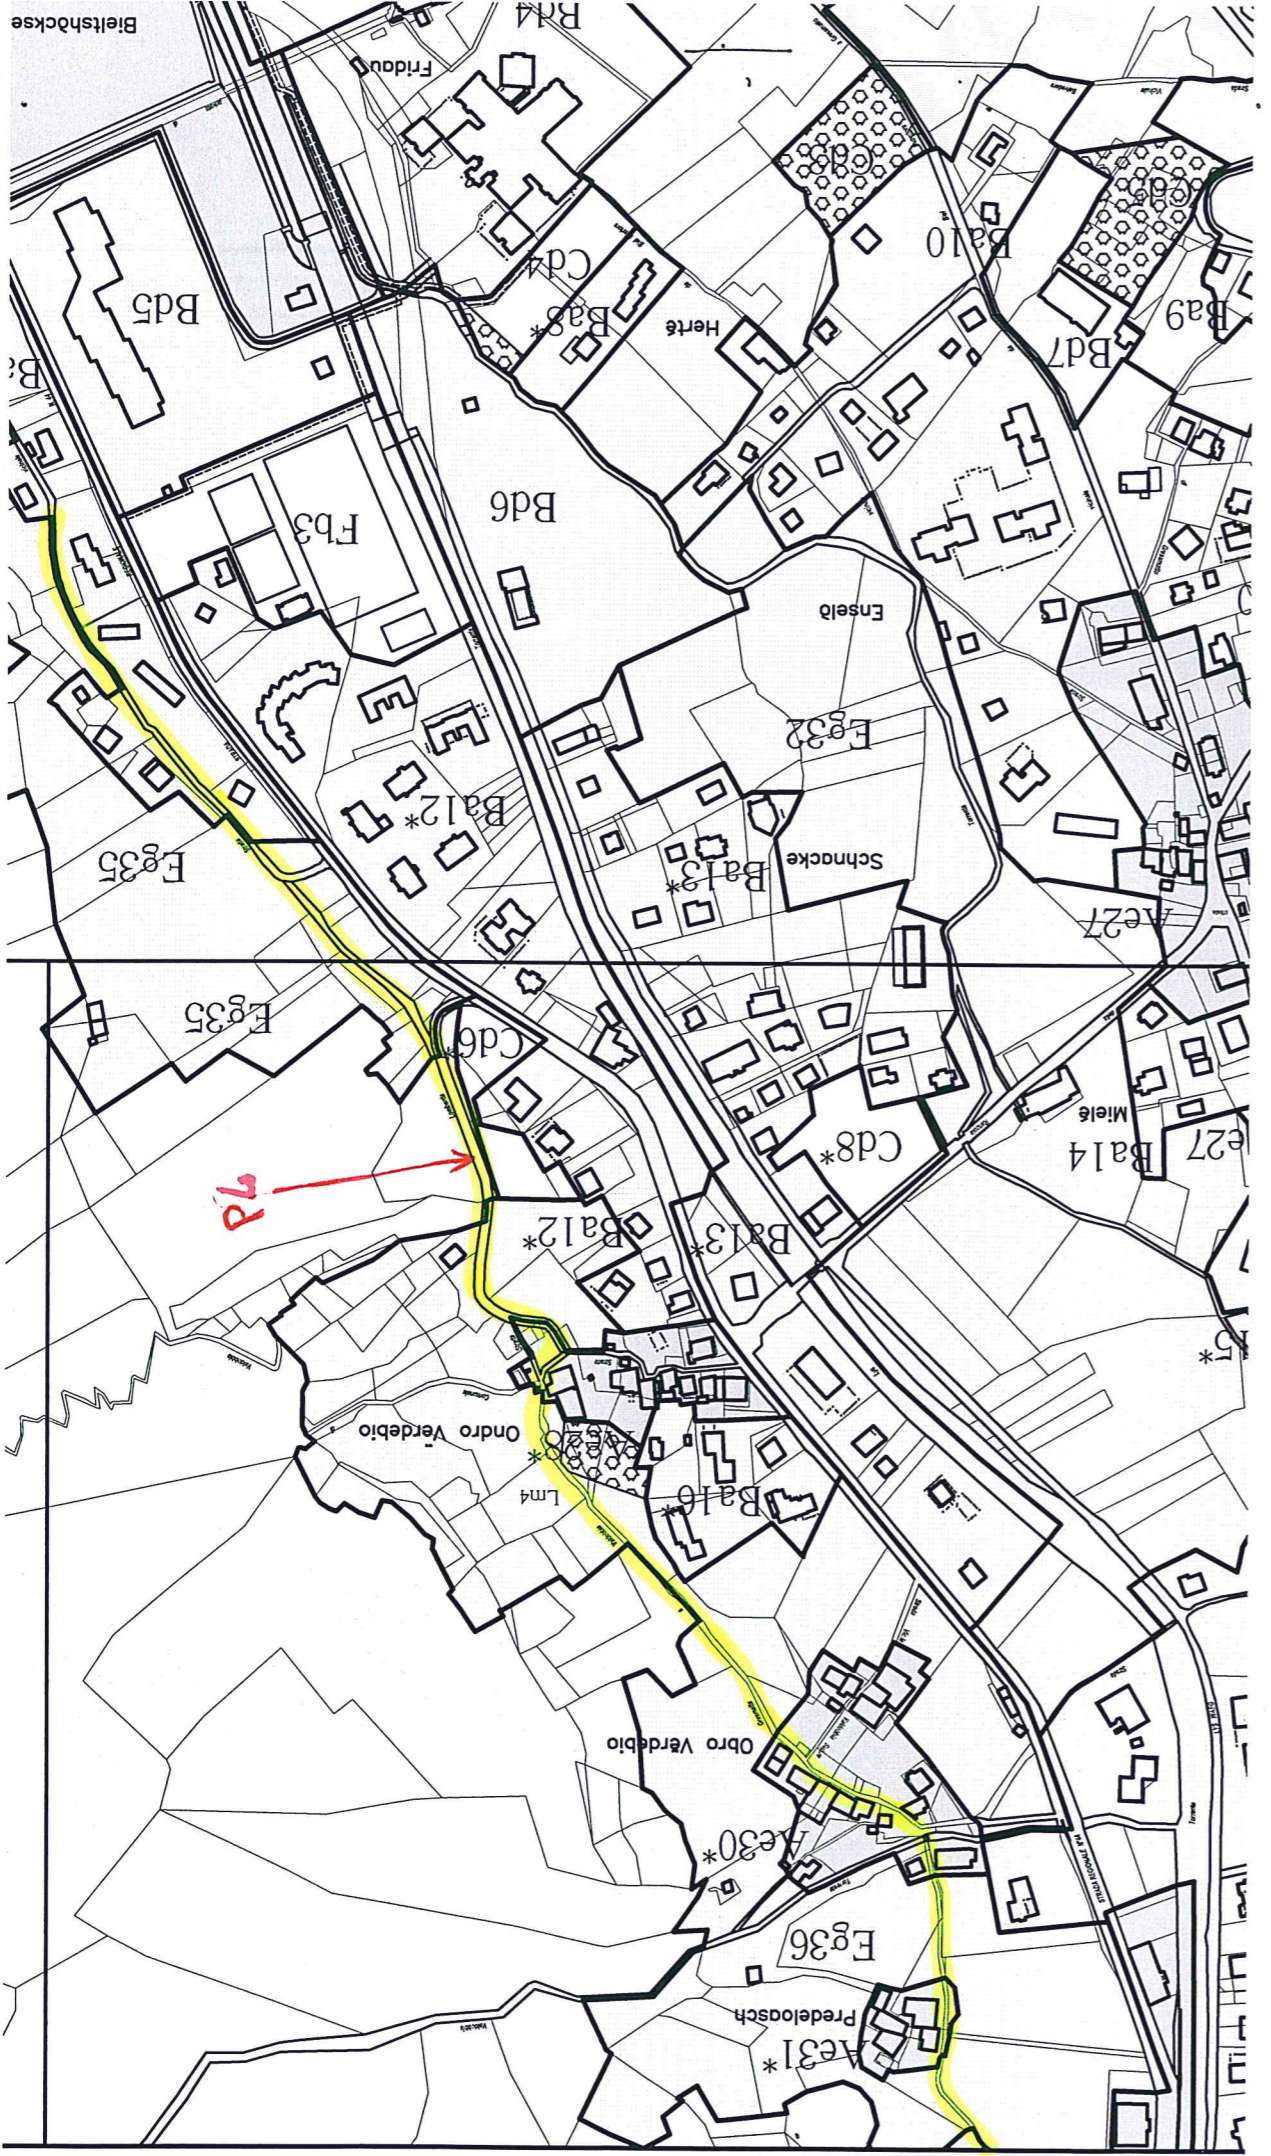

P 1/1

Pa/2

P1/3

P2

Schönerwald
Chamoral 140
mt. 1407

GRESSONEY SAINT-JEAN

1385 mt

Castello Savoia
mt. 1440

1412 mt

Bielschöcke
mt. 1372

VAIKE
mt. 22

Gialvino
mt. 1754

Lömmatjü
A. Lomaten
mt. 1342

9a

9

11

11b

P4

P5 - P6

P7

FORESCH-HUS

Eg18

Wald

Bd1*