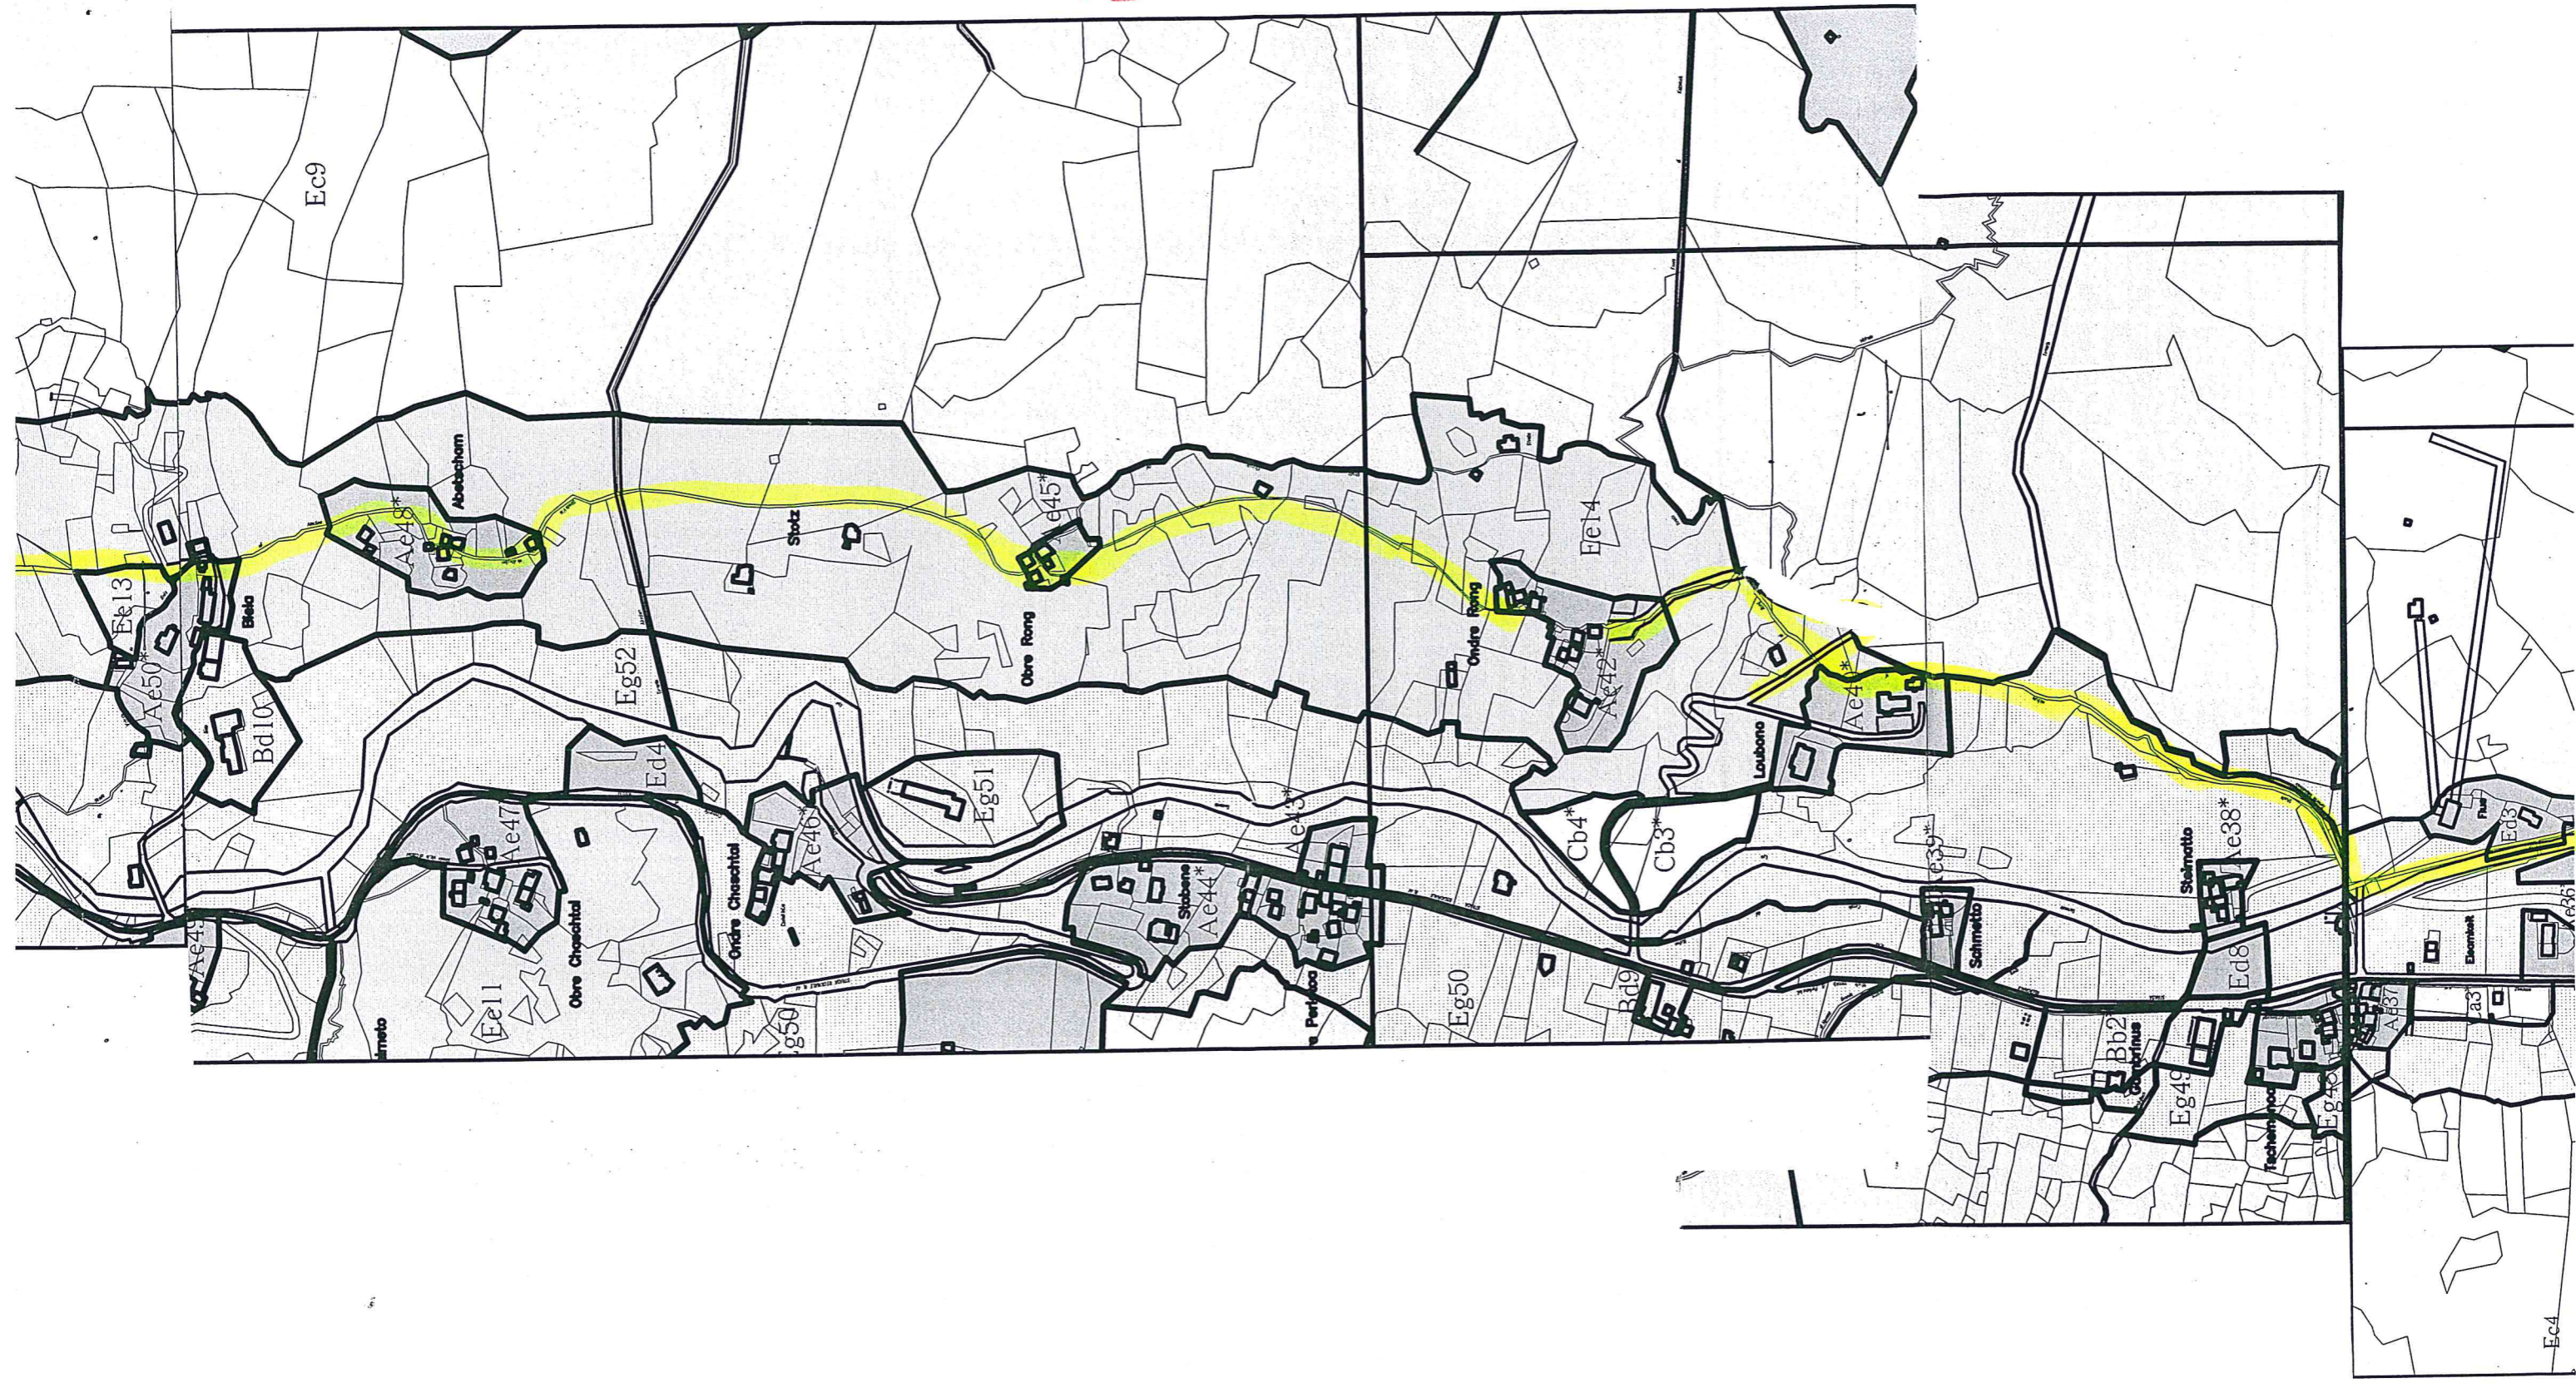

P 1/1

Pa/2

P1/3

P2

Schönerwald
Chamoral 140
mt. 1407

GRESSONEY SAINT-JEAN

1385 mt

Castello Savoia
mt. 1440

1412 mt

Bielschöcke
mt. 1372

VAIKE
mt. 22

Gialvino
mt. 1754

Lömmatjü
A. Lomaten
mt. 1342

9a

9

11