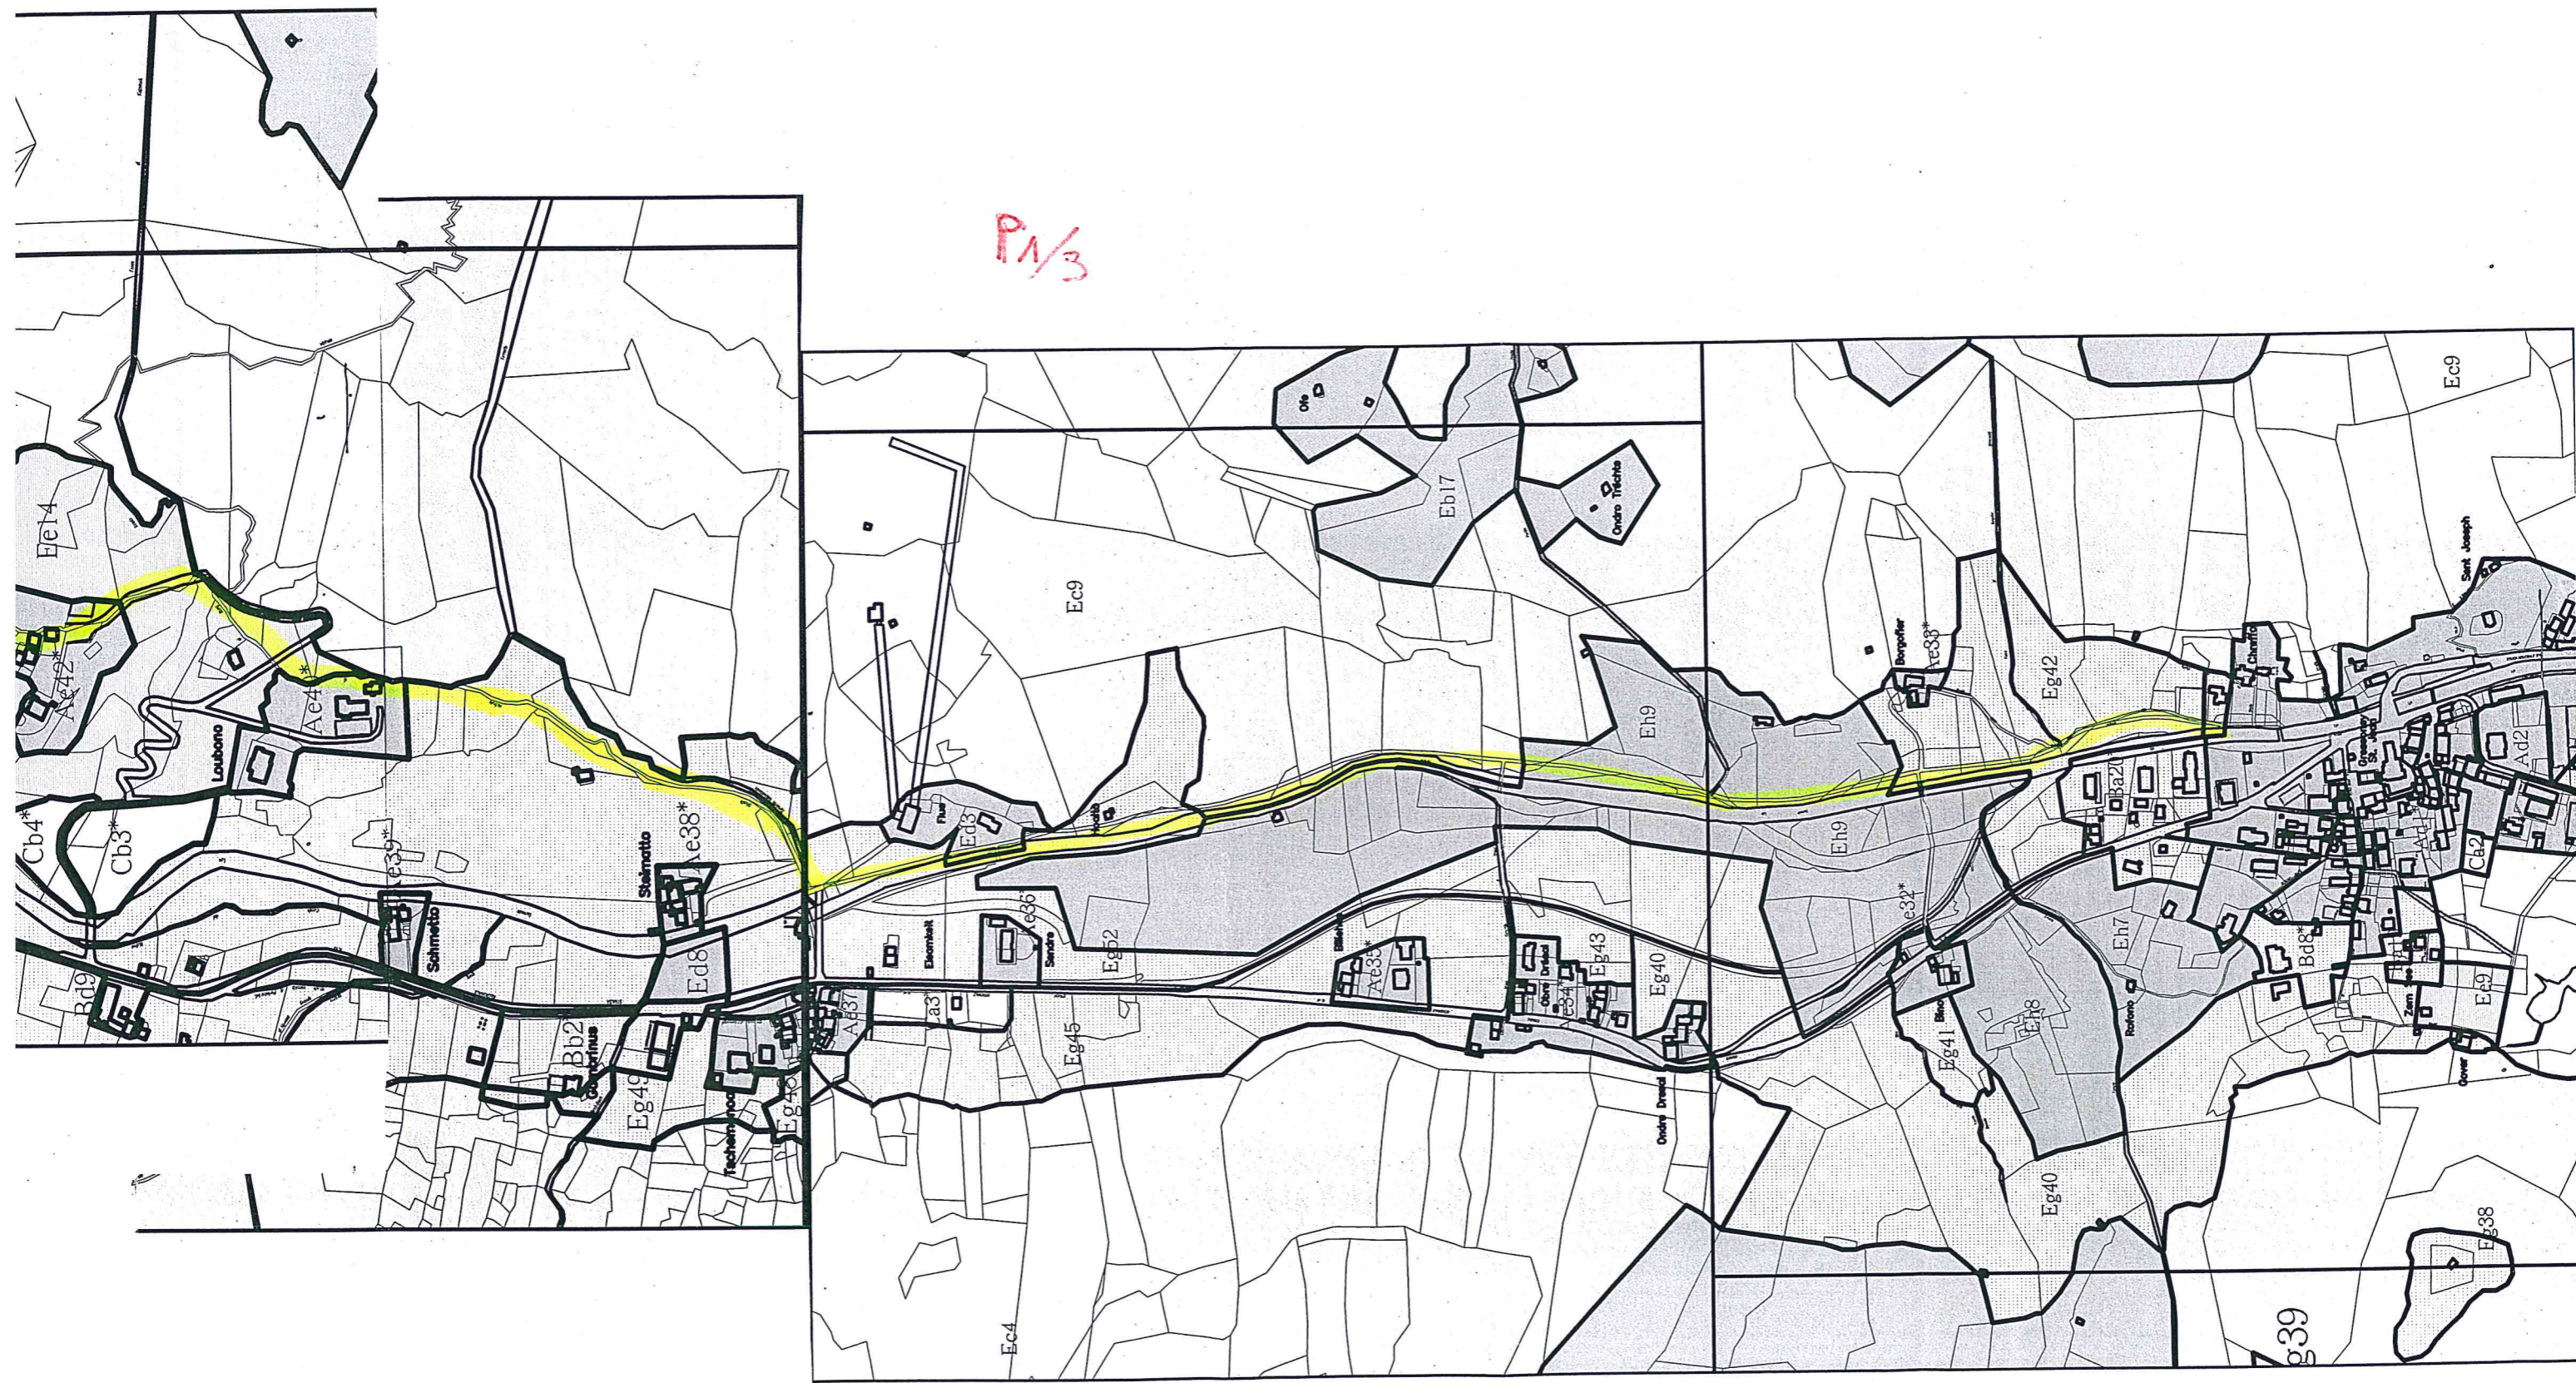

P 1/1

Pa/2

P1/3

P2

Schönerwald
Chamoral 140
mt. 1407

GRESSONEY SAINT-JEAN

1385 mt

Castello Savoia
mt. 1440

1412 mt

Bielschöcke
mt. 1372

VAIKE
mt. 22

Gialvino
mt. 1754

Lömmatjü
A. Lomaten
mt. 1342

9a

9

11