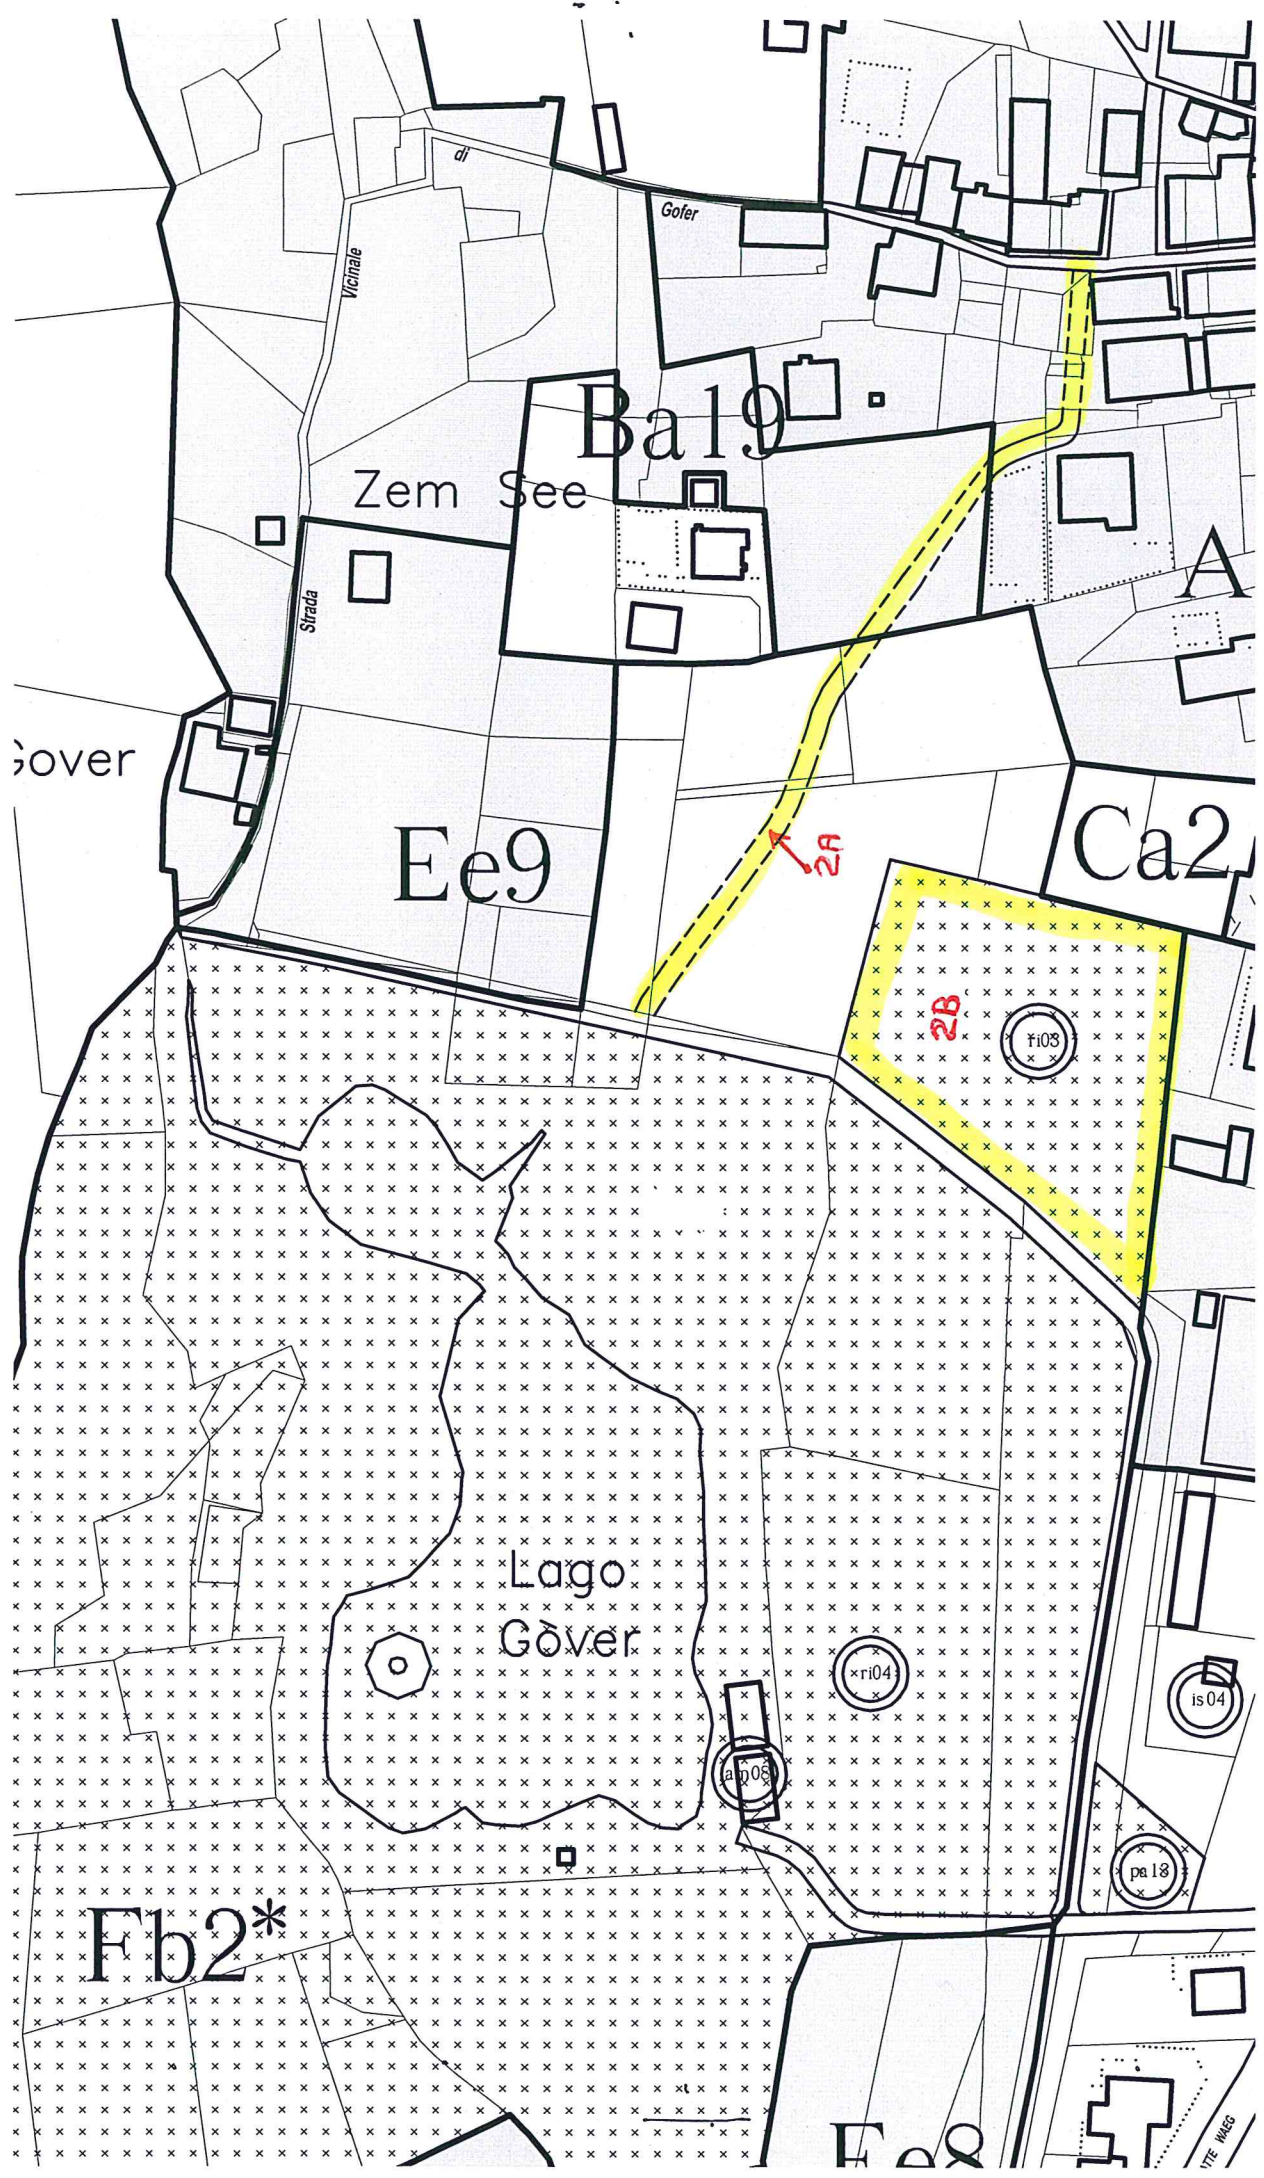

Comune di Gressoney-Saint-Jean

Regione Autonoma Valle D'Aosta
Administration communale
Gemeindeverwaltung

ELENCO e PLANIMETRIE AREE VERDI e PASSEGGIATE (da Nord a Sud)

- Parco giochi scuole elementari - **1A**
- Giardino tra piazzali Chreffo e Beck Peccoz e parcheggio dietro la farmacia - **1B**
- Giardino/parco giochi scuole medie/tensostruttura a Rofono - **1C**
- Giardino di Villa Deslex - **1D**
- Cimitero - **1E**
- Sentiero da paese a lago Gover e da Gover alla passeggiata della Regina - **2A**
- Parco giochi Loc. Gover – **2B**
- Parco di Villa Margherita – **3A**
- Parco giochi di Villa Margherita – **3B**
- Via Lys lungo garage del villino Solaria – **3C**
- Parco giochi Greschmatten – **4A**
- Prato di via Zumstein – **4B**
- Parco giochi bar Sport – **5A**
- Zona campo sportivo Tschoarde, limitatamente alle aree esterne al gioco – **5B**
- Parco giochi a Steina - **6A**
- Passeggiata del Lys da Leschelbalmo a Chreffo – **P1**
- Passeggiata Ondro Chaschtal – **P2**
- Passeggiata n. 15 Strada della Regina da Tschemenoal a Castello Savoia – **P3**
- Passeggiata n. 14 Strada Lombarda (da parco giochi Villa Margherita a Tschoarde) – **P4**
- Passeggiata da Obro Biel a Ondro Biel – **P5**
- Passeggiata da Ondro Biel a piazzale Weissmatten – **P6**
- Passeggiata in dx orografica del Lys da Woald al ponte su SR 44 in Loc. Fhoresch-Hus – **P7**
- Passeggiata da Wilde a Woald – **P8**
- Passeggiata da Obro Possag a Ondro Possag (da Pont Sec Sup. a Pont Sec Inf.) – **P9**

3A-3B-3C

Villa Margherita

Fh1

Sent Joseph
Giuseppe

STRADA REGIONALE N°44

LYS WAEG

LYS WAEG

Lys